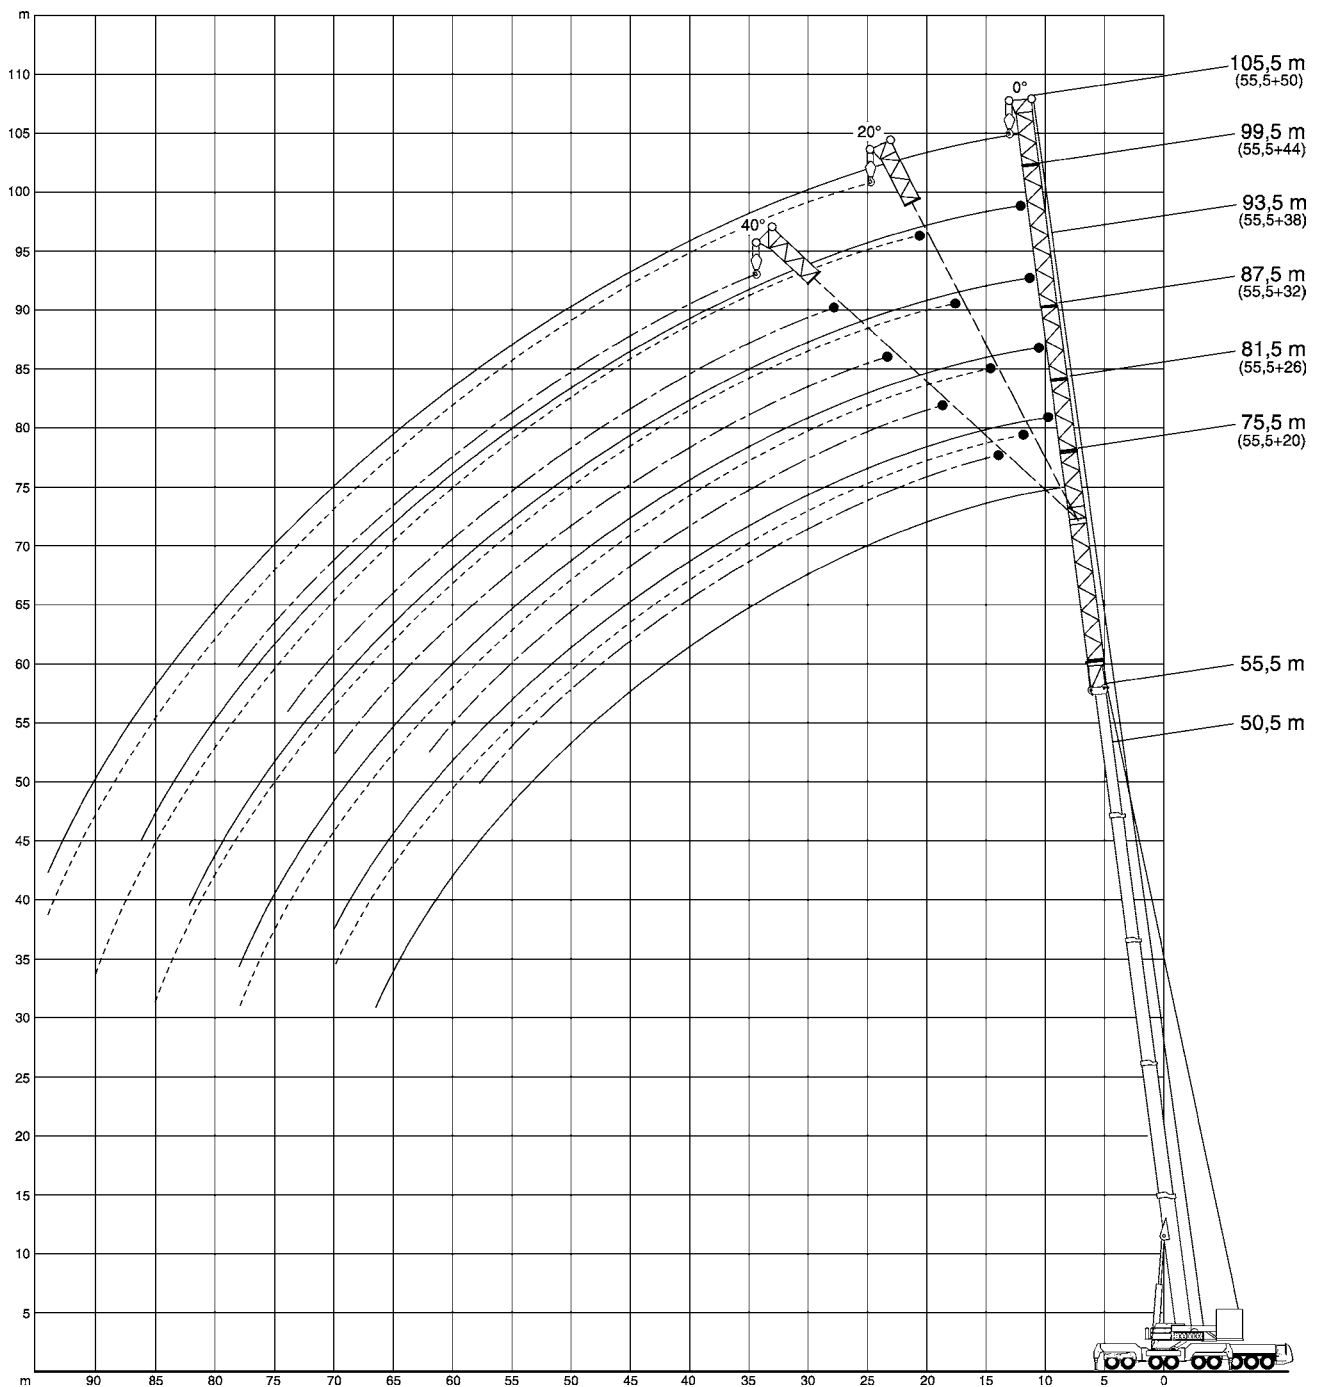

 60m
SSL30°

12-36m

160t

12,2x12,4m

360°

	12 0°	18 0°	24 0°	30 0°	36 0°	
14	51,5	40,3	29,5			14
16	48,1	37,8	27,5	23,8		16
18	44,7	35,4	25,8	22,3	18,8	18
20	41,5	33,2	24,3	21	17,7	20
22	38,4	31,1	22,9	19,8	16,6	22
24	35,4	29,2	21,7	18,7	15,7	24
26	32,6	27,3	20,7	17,8	14,8	26
28	30	25,6	19,7	16,9	14	28
30	27,6	24	18,9	16,1	13,3	30
32	25,6	22,6	18,2	15,4	12,7	32
34	23,5	21,2	17,4	14,8	12,1	34
36	21,8	20	16,8	14,2	11,5	36
38	20,2	18,7	16,1	13,7	11	38
40	18,9	17,7	15,5	13,2	10,6	40
42	17,7	16,7	14,9	12,7	10,2	42
44	16,7	15,8	14,2	12,2	9,8	44
46	15,7	14,9	13,6	11,8	9,5	46
48	14,9	14,1	13	11,3	9,1	48
50	14,1	13,3	12,4	10,9	8,8	50
54	12,8	12	11,2	10,1	8,3	54
58	11,5	10,8	10,1	9,3	7,8	58
62	10,2	9,8	9,1	8,5	7,3	62
66		8,7	8,2	7,7	6,8	66
70			7,3	7	6,3	70
74				6,2	5,8	74
78				5,4	5,2	78
82					4,4	82