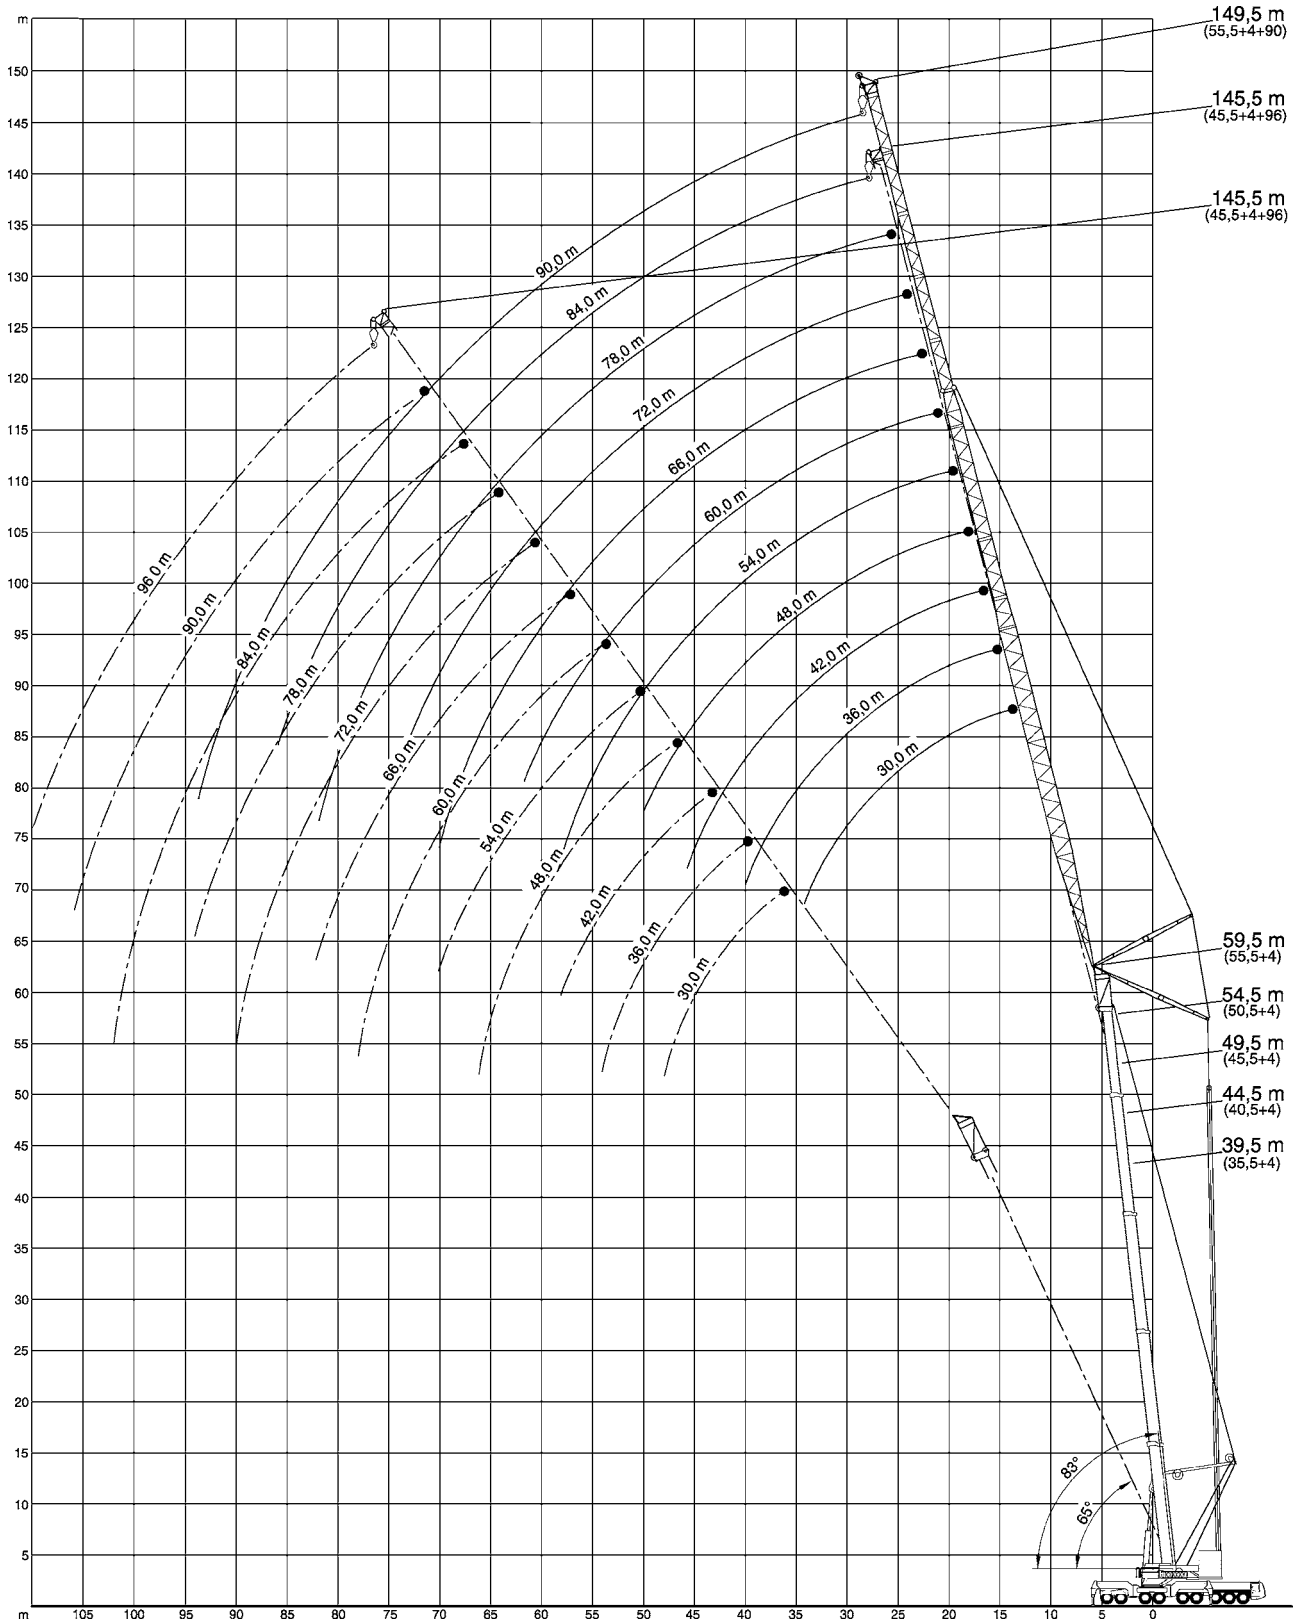

35,5m

83° SSL60°

30-96m

160t

12,2x12,4m

360°

m	35,5*												m
	30	36	42	48	54	60	66	72	78	84	90	96	
18	92												18
20	88	79	66,5										20
22	82,5	77,5	66,5	58,5									22
24	78	74,5	66,5	57,5	49								24
26	73	71	65,5	56	48	40,5							26
28	69	67,5	63,5	55	47	40	32	27,8					28
30	65	63,5	61	53,5	46	39	31,5	27,3	22,8				30
32	60,5	60,5	58,5	52,5	45,5	38,5	31	26,9	22,4	18			32
34		56,5	55,5	51	44,5	38	30,5	26,4	22	17,7	14,1		34
36		53,5	53,5	49,5	43,5	37,5	30	26	21,6	17,3	13,8	11,2	36
38		45,5	51	48,5	42,5	37	29,9	25,5	21,2	17	13,6	11	38
40			45	44,5	42	36	29,6	25,2	20,6	16,6	13,3	10,8	40
42			42,5	41,5	41	35,5	29,2	24,8	20,3	16,3	13,1	10,5	42
44			36	42,5	39,5	35	28,9	24,5	20,1	15,9	12,8	10,3	44
46				37	36,5	34,5	28,5	24,3	19,8	15,6	12,5	10,1	46
48				33,5	34	33,5	28,2	24	19,6	15,3	12,3	9,8	48
50				28,8	32,5	32,5	27,9	23,7	19,3	15	12	9,6	50
54					25,7	30,5	27	23,1	18,9	14,5	11,5	9,2	54
58						24,9	25,8	22,4	18,3	13,9	11	8,7	58
62						18,9	22	21,6	17,7	13,4	10,4	8,3	62
66							17,4	19,4	17,1	12,9	10	7,9	66
70								15,6	16,4	12,4	9,8	7,5	70
74								11,5	14,2	12,1	9,5	7,2	74
78									11	11,8	9,3	6,9	78
82										10,2	9,1	6,6	82
86										7,3	8,8	6,4	86
90											6,8	6,2	90
94												6	94
98												3,9	98

* + 4 m Adapter