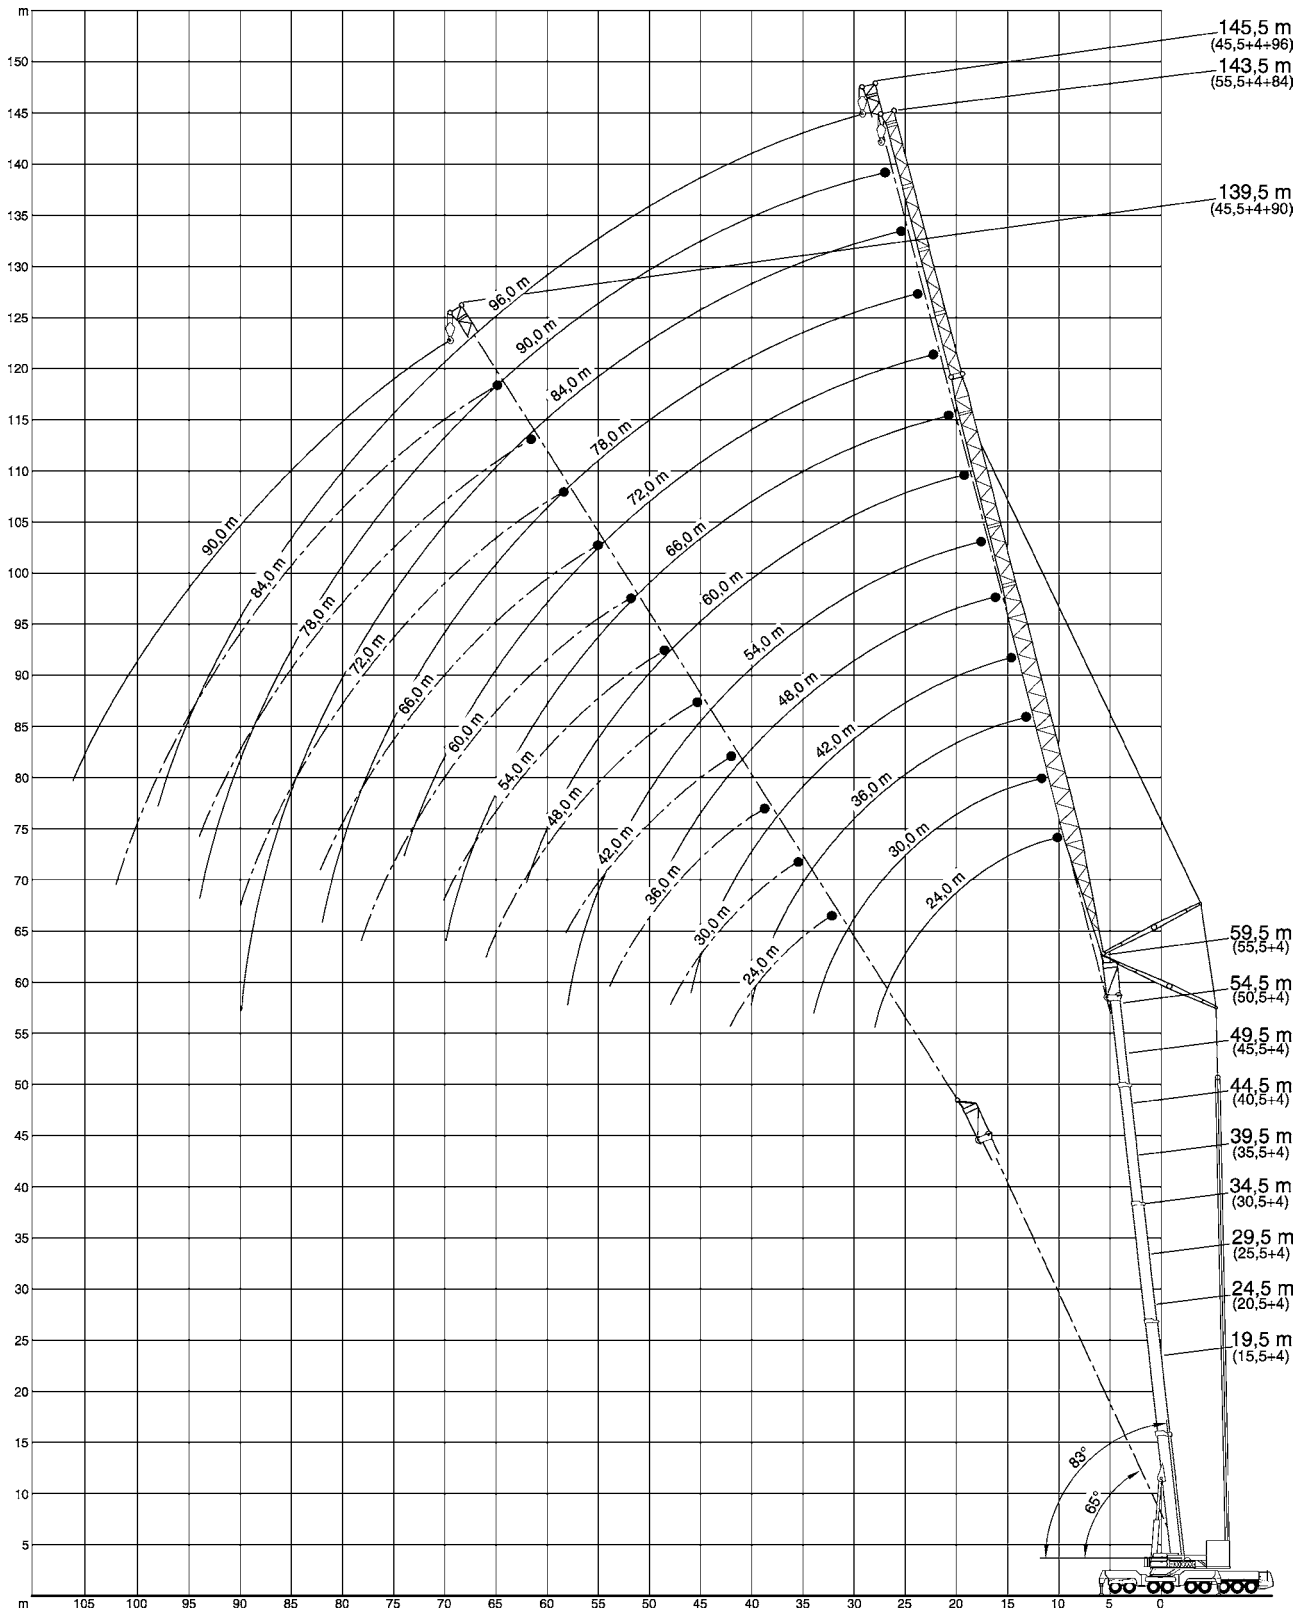

15,5m
83°

24-96m

160t

12,2x12,4m

360°

m	15,5*												m	
	24	30	36	42	48	54	60	66	72	78	84	90		96
12	123													12
14	118	103	89											14
16	113	101	88	73										16
18	109	101	87	73	60,5	52								18
20	102	100	86	72,5	60,5	52	42							20
22	89,5	95,5	85,5	72	60,5	52	42	35,5						22
24		88,5	85	71,5	60,5	52	42	35	30					24
26		82,5	82	71	59,5	52	42	34,5	30	24,3				26
28		71	76	70	58,5	51,5	42	34	30	23,9	19,7	16		28
30		58,5	66,5	69,5	57,5	50,5	42	33,5	30	23,5	19,3	15,6	13	30
32			58	64,5	57	49	42	33	30	23,1	19	15,3	12,5	32
34			49,5	57,5	56	48	42	32,5	29,9	22,8	18,6	14,9	12	34
36			41	51	52,5	46,5	42	32,5	29,7	22,4	18,3	14,6	11,6	36
38				45	49,5	45	42	32	29,4	22,1	17,9	14,3	11,2	38
40				39	44,5	43	42	31,5	29,1	21,8	17,5	14	10,9	40
42				32,5	40	41	42	31	28,8	21,5	17,2	13,7	10,6	42
44					35,5	39	40,5	30,5	28,5	21,2	16,8	13,4	10,3	44
46					31	35	38	30	28,2	20,9	16,4	13,1	10	46
48						31,5	34,5	29,3	27,9	20,5	16,1	12,8	9,7	48
50						28,3	31,5	28,6	27,6	20,2	15,7	12,5	9,5	50
54							26	26,9	25,7	19,6	15	12	9	54
58							20,4	22,9	23,6	18,9	14,3	11,5	8,7	58
62								18,4	20,2	18,2	13,7	11,1	8,4	62
66									16,4	17,4	13,1	10,7	8,1	66
70									12,7	14,8	12,6	10,3	7,8	70
74										11,8	12,1	10	7,5	74
78											10,8	9,6	7,3	78
82											8,2	9,4	7	82
86												7,4	6,7	86
90													6,4	90

* + 4 m Adapter