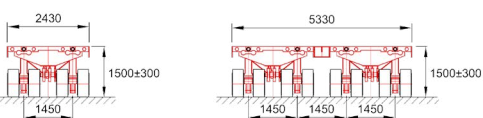

MODULAIRE TRAILERS

MODULAIRE TRAILERS

4 Lijnen

6 Lijnen

Power Pack Units (PPU)

Spacer

Enkel

Dubbel

Stuurmogelijkheden:

Normaal

Krabgang

Roterend

Dwars

Carrousel

Conventionele modulaire aslijnen

- Voortbewogen door zwaartransporttrekkers
- Variabele rijhoogte 1.200 mm +/- 300 mm
- Pendelassen tot maximaal 60° draaibaar
- Maximale aslast 36 ton
- Voor snelheden tot maximaal 80 km/uur
- Unieke 100-tons ketelbrug met lengtes tot 20,4 meter en breedtes tot 6,4 meter

Beide typen trailers mogelijk uit te rusten met

- Verschillende typen draaischamels tot 300 ton per stuk

Eigen gewichten

	CMT	SPMT
2-aslijnen	7 ton	-
3-aslijnen	10,5 ton	-
4-aslijnen	14 ton	16 ton
5-aslijnen	17,5 ton	-
6-aslijnen	21 ton	24 ton
Powerpack klein	-	3,5 ton
Powerpack groot	-	7,2 ton