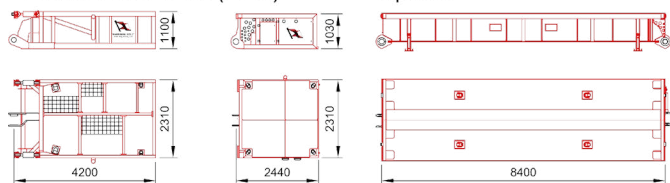

MODULAIRE TRAILERS

MODULAIRE TRAILERS

4 Lijnen

6 Lijnen

Power Pack Units (PPU)

Spacer

Enkel

Dubbel

Stuurmogelijkheden:

Normaal

Krabgang

Roterend

Dwars

Carrousel

Conventionele modulaire aslijnen

- Voortbewogen door zwaartransporttrekkers
- Variabele rijhoogte 1.200 mm +/- 300 mm
- Pendelassen tot maximaal 60° draaibaar
- Maximale aslast 36 ton
- Voor snelheden tot maximaal 80 km/uur
- Unieke 100-tons ketelbrug met lengtes tot 20,4 meter en breedtes tot 6,4 meter