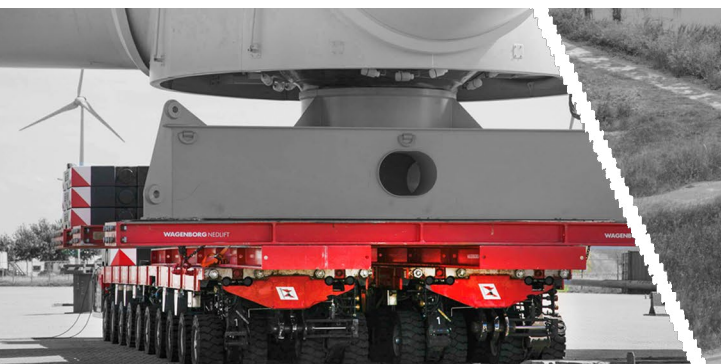

Stuurmogelijkheden:

Normaal

Krabgang

Roterend

Dwars

Carrousel

Conventionele modulaire aslijnen

- Voortbewogen door zwaartransporttrekkers
- Variabele rijhoogte 1.200 mm +/- 300 mm
- Pendelassen tot maximaal 60° draaibaar
- Maximale aslast 36 ton
- Voor snelheden tot maximaal 80 km/uur
- Unieke 100-tons ketelbrug met lengtes tot 20,4 meter en breedtes tot 6,4 meter

Self Propelled Modular Trailer (SPMT)

- Hydrostatische aandrijving
- Variabele rijhoogte 1.500 mm +/- 300 mm
- Pendelassen 360° draaibaar
- Maximale aslast 40 ton
- Voor snelheden tot maximaal 5 km/uur
- Op afstand bestuurbaar, draadloos indien gewenst

Beide typen trailers mogelijk uit te rusten met

- Verschillende typen draaischamels tot 300 ton per stuk

Eigen gewichten

	CMT	SPMT
2-aslijnen	7 ton	-
3-aslijnen	10,5 ton	-
4-aslijnen	14 ton	16 ton
5-aslijnen	17,5 ton	-
6-aslijnen	21 ton	24 ton
Powerpack klein	-	3,5 ton
Powerpack groot	-	7,2 ton