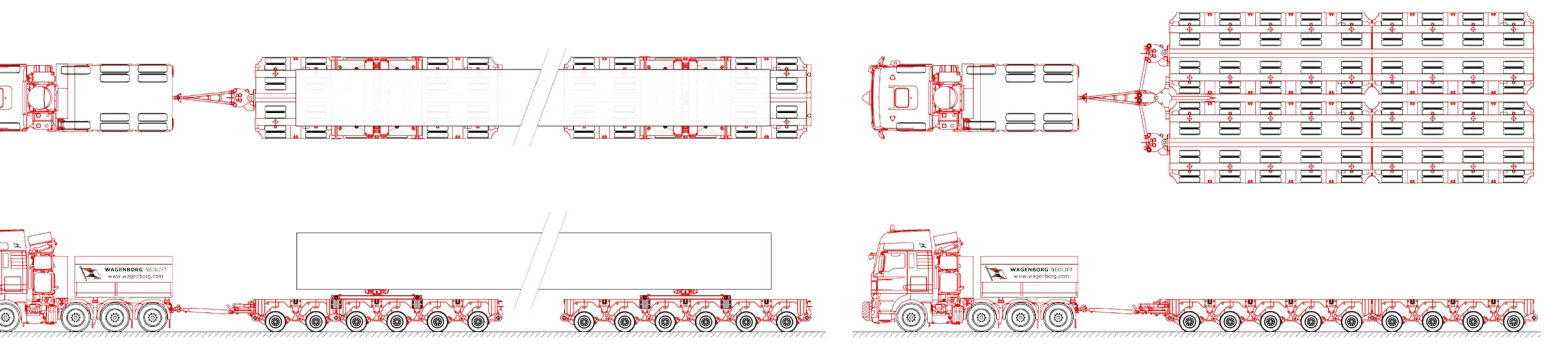

Stuurmogelijkheden:

Normaal

Krabgang

Roterend

Dwars

Carrousel

Conventionele modulaire aslijnen

- Voortbewogen door zwaartransporttrekkers
- Variabele rijhoogte 1.200 mm +/- 300 mm
- Pendelassen tot maximaal 60° draaibaar
- Maximale aslast 36 ton
- Voor snelheden tot maximaal 80 km/uur
- Unieke 100-tons ketelbrug met lengtes tot 20,4 meter en breedtes tot 6,4 meter

Self Propelled Modular Trailer (SPMT)

- Hydrostatische aandrijving
- Variabele rijhoogte 1.500 mm +/- 300 mm
- Pendelassen 360° draaibaar
- Maximale aslast 40 ton
- Voor snelheden tot maximaal 5 km/uur
- Op afstand bestuurbaar, draadloos indien gewenst

Beide typen trailers mogelijk uit te rusten met

- Verschillende typen draaischamels tot 300 ton per stuk

Eigen gewichten

	CMT	SPMT
2-aslijnen	7 ton	-
3-aslijnen	10,5 ton	-
4-aslijnen	14 ton	16 ton
5-aslijnen	17,5 ton	-
6-aslijnen	21 ton	24 ton
Powerpack klein	-	3,5 ton
Powerpack groot	-	7,2 ton

**ONZE SPMT'S
INACTIEZIEEN?**

of kijk op www.youtube.com/royalwagengordel

2 Lijnen

Spacer

Voorbe

INTERNATIONAAL
ZWAAR TRANSPORT EN HIJSWERK
MODERN MATERIEEL
ERVARING EN EXPERTISE
VEILIGHEID
VOOROP

beeldconfiguraties