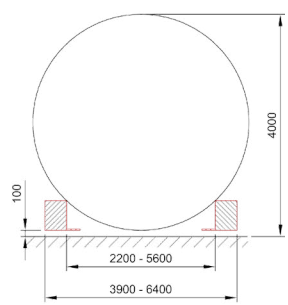

beeldconfiguraties