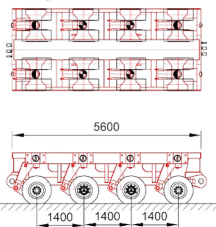

MODULAIRE TRAILERS

MODULAIRE TRAILERS

4 Lijnen

6 Lijnen

Power Pack Units (PPU)

Spacer

Enkel

Dubbel

Stuurmogelijkheden:

Normaal

Krabgang

Roterend

Dwars

Carrousel

Conventionele modulaire aslijnen

- Voortbewogen door zwaartransporttrekkers
- Variabele rijhoogte 1.200 mm +/- 300 mm
- Pendelassen tot maximaal 60° draaibaar
- Maximale aslast 36 ton
- Voor snelheden tot maximaal 80 km/uur
- Unieke 100-tons ketelbrug met lengtes tot 20,4 meter en breedtes tot 6,4 meter

Beide typen trailers mogelijk uit te rusten met

- Verschillende typen draaischamels tot 300 ton per stuk

Eigen gewichten

	CMT	SPMT
2-aslijnen	7 ton	-
3-aslijnen	10,5 ton	-
4-aslijnen	14 ton	16 ton
5-aslijnen	17,5 ton	-
6-aslijnen	21 ton	24 ton
Powerpack klein	-	3,5 ton
Powerpack groot	-	7,2 ton