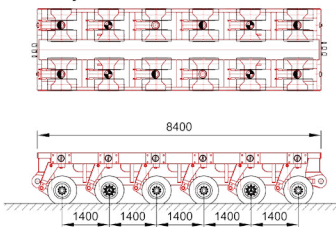

MODULAIRE TRAILERS

MODULAIRE TRAILERS

4 Lijnen

6 Lijnen

Power Pack Units (PPU)

Spacer

Enkel

Dubbel

Stuurmogelijkheden:

Normaal

Krabgang

Roterend

Dwars

Carrousel

Conventionele modulaire aslijnen

- Voortbewogen door zwaartransporttrekkers
- Variabele rijhoogte 1.200 mm +/- 300 mm
- Pendelassen tot maximaal 60° draaibaar
- Maximale aslast 36 ton
- Voor snelheden tot maximaal 80 km/uur
- Unieke 100-tons ketelbrug met lengtes tot 20,4 meter en breedtes tot 6,4 meter

Self Propelled Modular Trailer (SPMT)

- Hydrostatische aandrijving
- Variabele rijhoogte 1.500 mm +/- 300 mm
- Pendelassen 360° draaibaar
- Maximale aslast 40 ton
- Voor snelheden tot maximaal 5 km/uur
- Op afstand bestuurbaar, draadloos indien gewenst

Beide typen trailers mogelijk uit te rusten met

- Verschillende typen draaischamels tot 300 ton per stuk

Eigen gewichten

	CMT	SPMT
2-aslijnen	7 ton	-
3-aslijnen	10,5 ton	-
4-aslijnen	14 ton	16 ton
5-aslijnen	17,5 ton	-
6-aslijnen	21 ton	24 ton
Powerpack klein	-	3,5 ton
Powerpack groot	-	7,2 ton