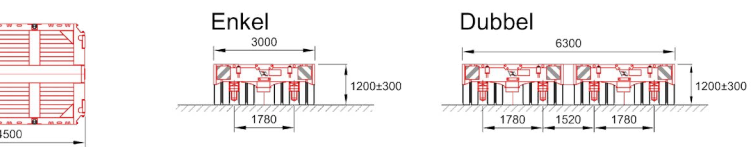

INTERNATIONAAL
ZWAAR TRANSPORT EN HIJSWERK
MODERN MATERIEEL
ERVARING EN EXPERTISE
VEILIGHEID
VOOROP

beeldconfiguraties