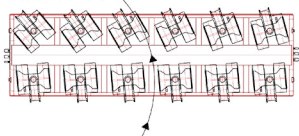

Stuurmogelijkheden:

Normaal

Krabgang

Roterend

Dwars

Carrousel

Conventionele modulaire aslijnen

- Voortbewogen door zwaartransporttrekkers
- Variabele rijhoogte 1.200 mm +/- 300 mm
- Pendelassen tot maximaal 60° draaibaar
- Maximale aslast 36 ton
- Voor snelheden tot maximaal 80 km/uur
- Unieke 100-tons ketelbrug met lengtes tot 20,4 meter en breedtes tot 6,4 meter

Beide typen trailers mogelijk uit te rusten met

- Verschillende typen draaischamels tot 300 ton per stuk

Eigen gewichten

	CMT	SPMT
2-aslijnen	7 ton	-
3-aslijnen	10,5 ton	-
4-aslijnen	14 ton	16 ton
5-aslijnen	17,5 ton	-
6-aslijnen	21 ton	24 ton
Powerpack klein	-	3,5 ton
Powerpack groot	-	7,2 ton