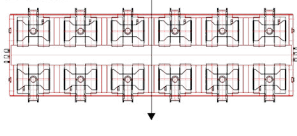

Stuurmogelijkheden:

Normaal

Krabgang

Roterend

Dwars

Carrousel

Conventionele modulaire aslijnen

- Voortbewogen door zwaartransporttrekkers
- Variabele rijhoogte 1.200 mm +/- 300 mm
- Pendelassen tot maximaal 60° draaibaar
- Maximale aslast 36 ton
- Voor snelheden tot maximaal 80 km/uur
- Unieke 100-tons ketelbrug met lengtes tot 20,4 meter en breedtes tot 6,4 meter