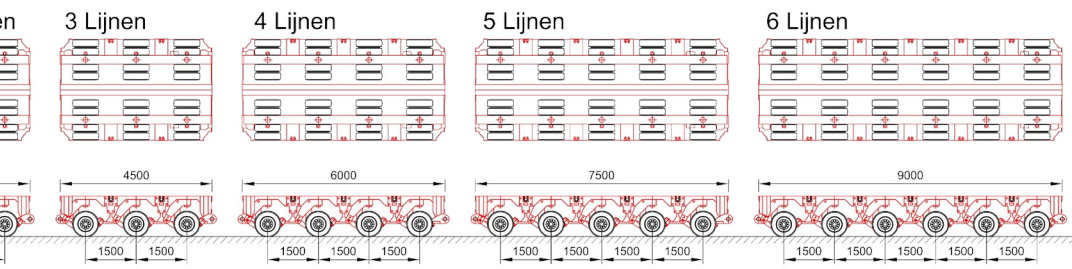

Stuurmogelijkheden:

Normaal

Krabgang

Roterend

Dwars

Carrousel

Conventionele modulaire aslijnen

- Voortbewogen door zwaartransporttrekkers
- Variabele rijhoogte 1.200 mm +/- 300 mm
- Pendelassen tot maximaal 60° draaibaar
- Maximale aslast 36 ton
- Voor snelheden tot maximaal 80 km/uur
- Unieke 100-tons ketelbrug met lengtes tot 20,4 meter en breedtes tot 6,4 meter

**ONZE SPMT'S
INACTIEZIEEN?**

of kijk op www.youtube.com/royalwagengordel

2 Lijnen

Spacer

Voorbe

INTERNATIONAAL
ZWAAR TRANSPORT EN HIJSWERK
MODERN MATERIEEL
ERVARING EN EXPERTISE
VEILIGHEID
VOOROP

beeldconfiguraties