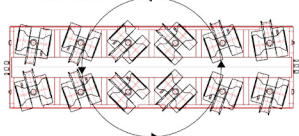

Stuurmogelijkheden:

Normaal

Krabgang

Roterend

Dwars

Carrousel

Conventionele modulaire aslijnen

- Voortbewogen door zwaartransporttrekkers
- Variabele rijhoogte 1.200 mm +/- 300 mm
- Pendelassen tot maximaal 60° draaibaar
- Maximale aslast 36 ton
- Voor snelheden tot maximaal 80 km/uur
- Unieke 100-tons ketelbrug met lengtes tot 20,4 meter en breedtes tot 6,4 meter

Beide typen trailers mogelijk uit te rusten met

- Verschillende typen draaischamels tot 300 ton per stuk

Eigen gewichten

	CMT	SPMT
2-aslijnen	7 ton	-
3-aslijnen	10,5 ton	-
4-aslijnen	14 ton	16 ton
5-aslijnen	17,5 ton	-
6-aslijnen	21 ton	24 ton
Powerpack klein	-	3,5 ton
Powerpack groot	-	7,2 ton