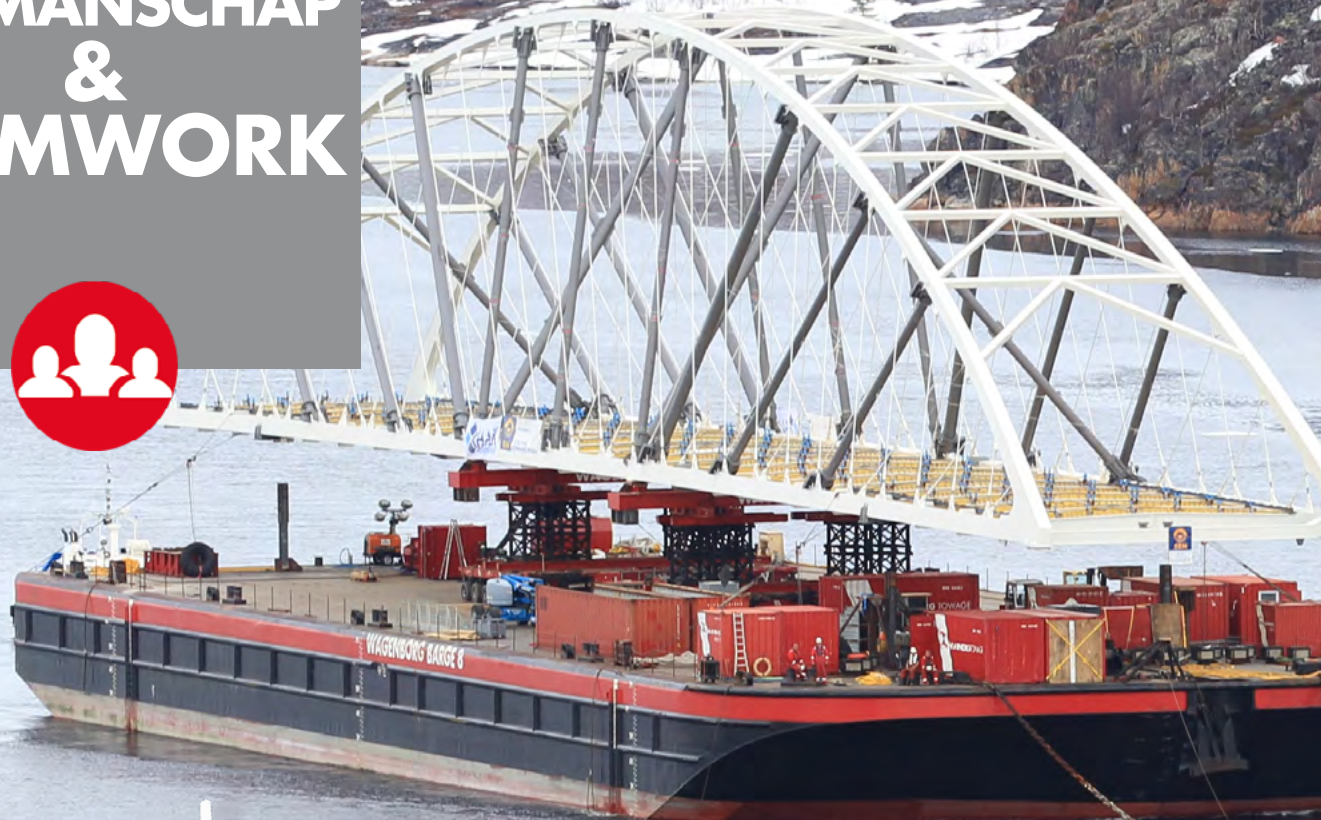

# VAKMANSCHAP & TEAMWORK

De Bøkfjordbrug is van Wilhelmshaven (DE) naar Kirkenes (NO) getransporteerd door Wagenborg Nedlift en Wagenborg Sleepdienst. Een reis van maar liefst 2.700 km! Deze brug verbindt Noorwegen en Rusland door middel van de E105, waarvan de Bøkfjordbrug onderdeel is.

Met behulp van in totaal 48-aslijnen SPMT's is de brug op het ponton gereden. Aangekomen in Kirkenes is de brug opgevijzeld tot de juiste hoogte.

Met behulp van de SPMT's werd de brug op hoogte gedraaid en op de landhoofden afgezet, hierbij gebruik makend van de getijden.