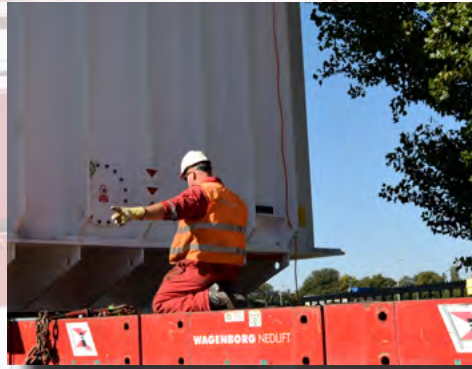

**ESTA**  
winner

Locatie Geleen (NL)  
Lading 150 t droogtrommel  
Materieel Rupskraan (LR 1400)

Locatie	Arnhem (NL)
Lading	4 x 800 Kv transformatoren
Materieel	12 aslijnen SPMT's, 2 x 400 t mobiele kraan, ponton, AT5 torenkraan