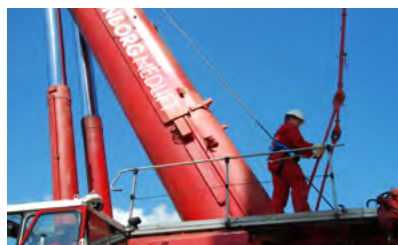

## **Veiligheid: geen incidenten**

De belangrijkste pijler van Wagenborg Nedlift is veiligheid. Veiligheid staat voorop. Altijd.

Wagenborg Nedlift staat voor een veilige uitvoering van werkzaamheden en doet hierin geen concessies, zodat iedereen zelf zijn of haar broodtrommel kan thuisbrengen aan het einde van de werkdag.